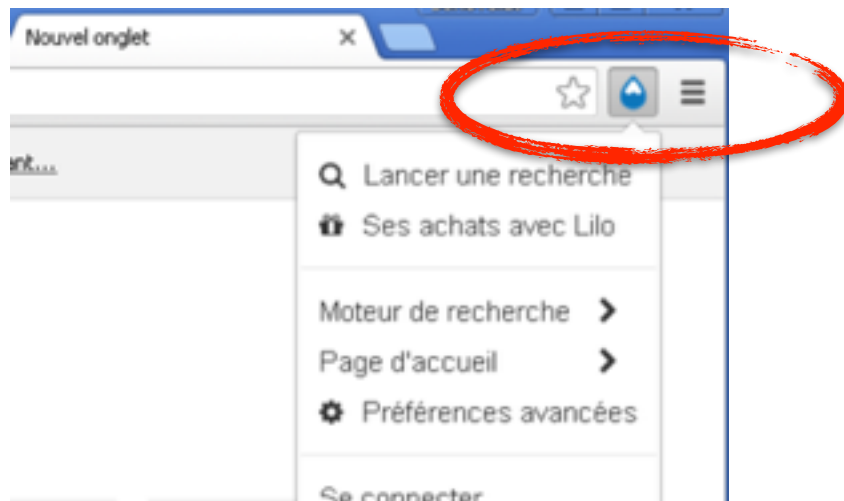

INSTALLER LILO

1. Rendez-vous sur www.lilo.org
2. Cliquez sur "ESSAYER LILO"

3. Ajoutez l'extension

INSTALLER LILO

4. Une fois l'extension installée, accédez au menu LILO en cliquant sur la goutte d'eau en haut à droite de votre écran

5. À chaque nouvelle recherche, vous accumulerez des "gouttes d'eau". Pour attribuer vos "gouttes d'eau", il suffira de cliquer sur le nombre de gouttes que vous avez en stock: vous serez redirigé sur la page de présentation des associations soutenues par LILO
6. Recherchez l'association en entrant "Faune Alfort" dans le champ de recherche
7. Reversez vos gouttes d'eau à notre association:
 - soit en utilisant le curseur et en validant sur le bouton OK
 - soit en attribuant automatiquement vos gouttes à notre projet en activant le bouton